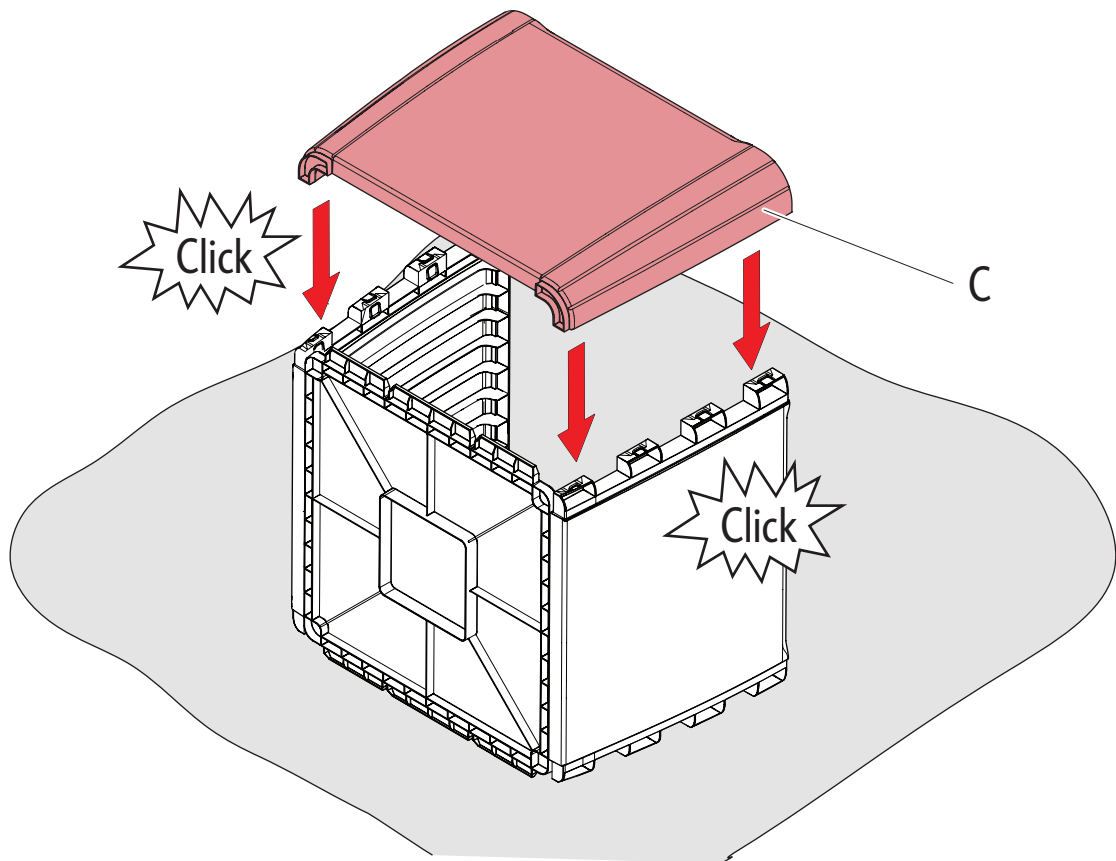

# БУЗОК

---

  AMERICA  
 EUROPE  
-Gepufte Sicherheit  
-EN581

  
MAX 110 kg  
240 lbs

< 40      < 104  
°C      °F  
> 0      > 32

1

2

3