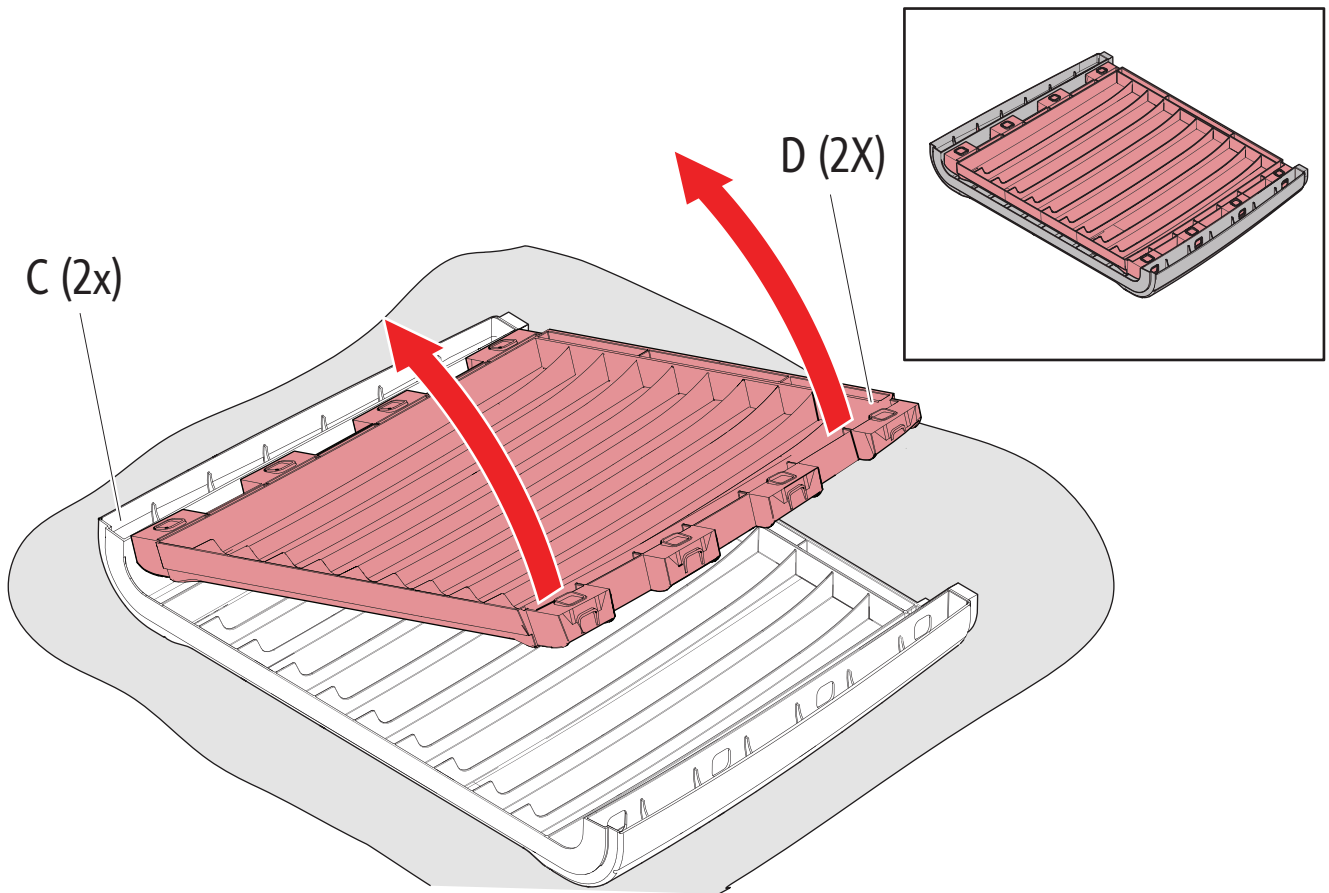

# БУЗОК

---

  AMERICA  
 EUROPE  
-Gepufte Sicherheit  
-EN581

  
MAX 110 kg  
240 lbs

< 40      < 104  
°C      °F  
> 0      > 32

1

2

3