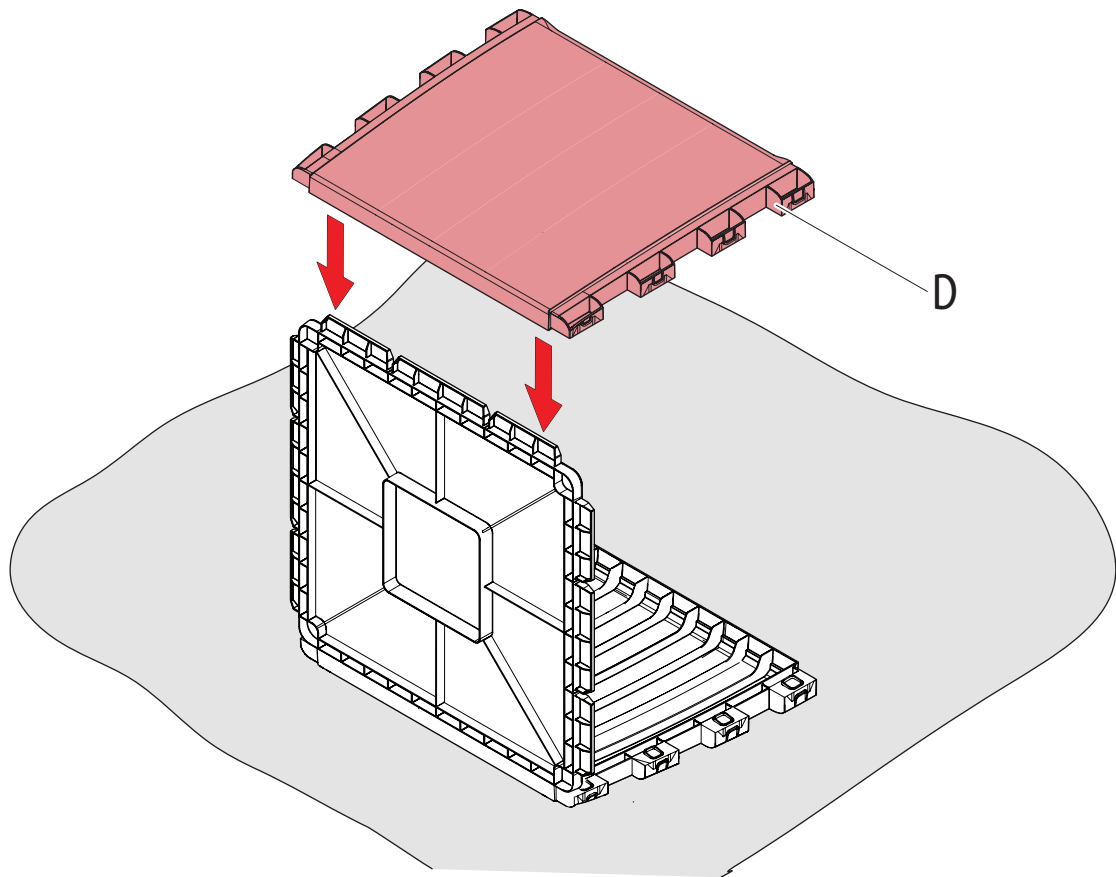

# БУЗОК

---

  AMERICA  
 EUROPE  
-Gepufte Sicherheit  
-EN581

  
MAX 110 kg  
240 lbs

< 40      < 104  
°C      °F  
> 0      > 32

1

2

3