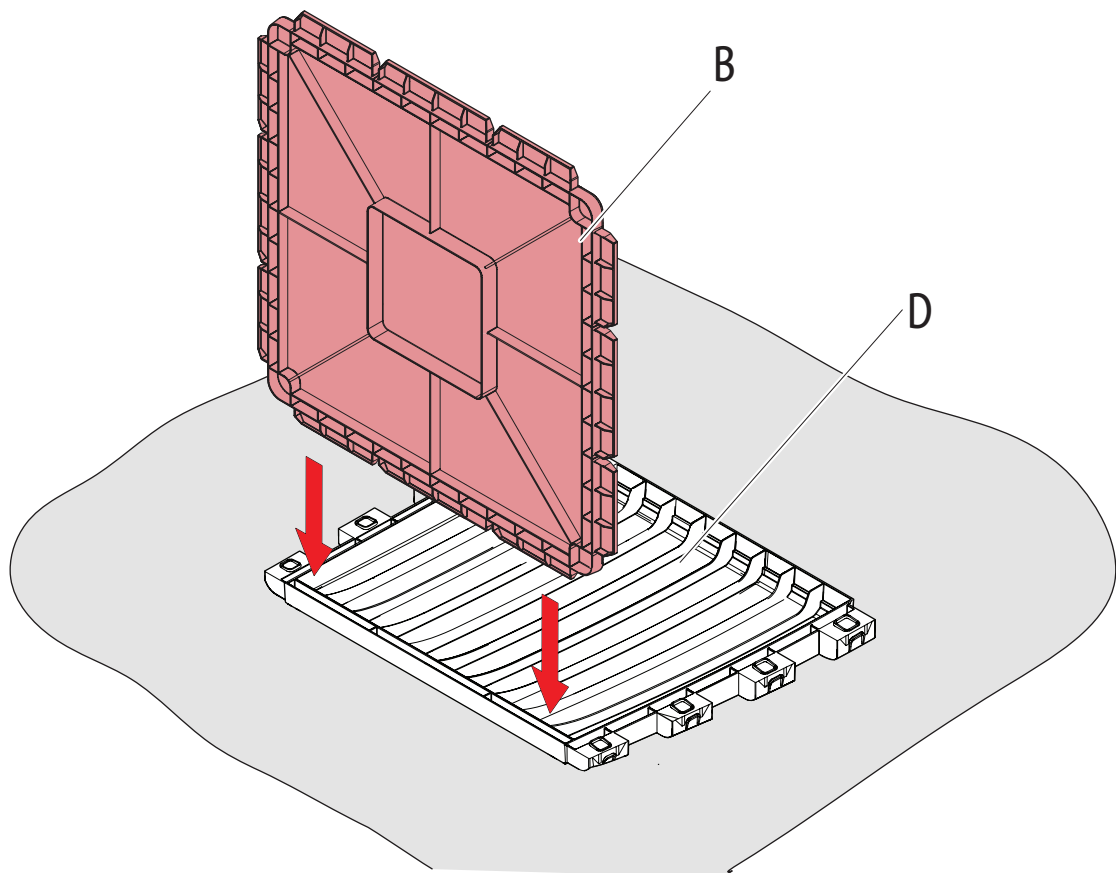

# БУЗОК

---

  AMERICA  
 EUROPE  
-Gepufte Sicherheit  
-EN581

  
MAX 110 kg  
240 lbs

< 40      < 104  
°C      °F  
> 0      > 32

1

2

3