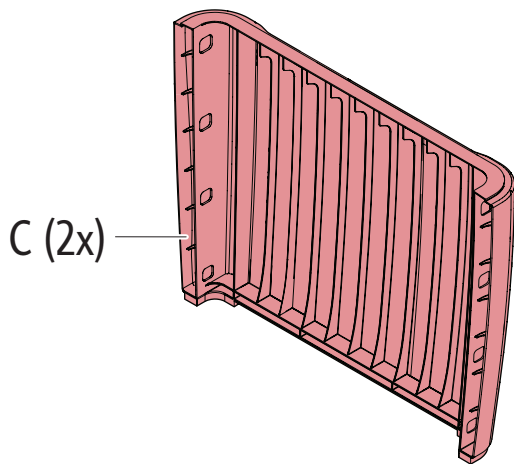

# БУЗОК

---

  AMERICA  
 EUROPE  
-Gepufte Sicherheit  
-EN581

  
MAX 110 kg  
240 lbs

< 40      < 104  
°C      °F  
> 0      > 32

1

2

3