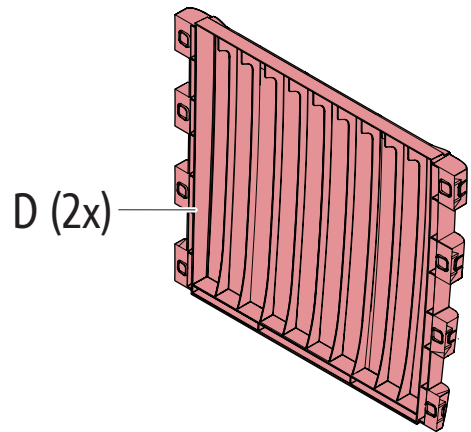

# БУЗОК

---

  AMERICA  
 EUROPE  
-Gepufte Sicherheit  
-EN581

  
MAX 110 kg  
240 lbs

< 40      < 104  
°C      °F  
> 0      > 32

1

2

3