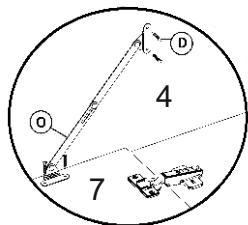

ÚŠXÒÝ

Д -2720, Ш-420, В-2060, мм.

L-2720, W-420, H-2060, mm.

Інструкція збірки
Assembly instruction

1

№	довжина(мм) length(mm)	ширина(мм) width(mm)	кількість quantity
1.	2020*	400*	1
2.	450*	400	1
3.	414*	400	1
4.	414*	400	1
5.	450*	400	1
6.	1988*	400	1
7.	362**	1258**	1
8.	386**	80**	2
9.	2020**	80**	1
10.	662*	400	1
11.	1568*	330	1
12.	1552*	330	1
13.	1568*	330	1
14.	668*	330	2
15.	700*	330**	2
16.	700**	80**	2
17.	1504**	80**	4
18.	1320*	149	1

№	довжина(мм) length(mm)	ширина(мм) width(mm)	кількість quantity
19.	1320**	80	1
20.	1320**	180	1
21.	1568*	330	1
22.	1532*	330	1
23.	1568*	330	1
24.	376*	300	3
25.	275*	320	6
26.	372	300	3
27.	1496	322	1
28.	1580	398	1
29.	1580	298	1
30.	1560	298	1
31.	1560	398	1
32.	1340	219	2
33.	1482**	324**	1

12

11

13

12

14

12

15