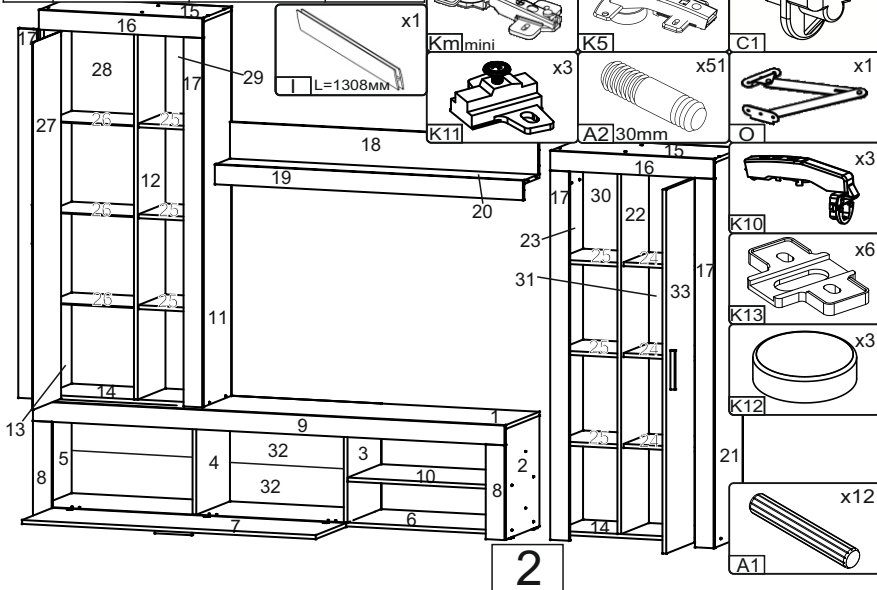

ÚŠXÒÝ

Д -2720, Ш-420, В-2060, мм.

L-2720, W-420, H-2060, mm.

Інструкція збірки
Assembly instruction

1

№	довжина(мм) length(mm)	ширина(мм) width(mm)	кількість quantity
1.	2020*	400*	1
2.	450*	400	1
3.	414*	400	1
4.	414*	400	1
5.	450*	400	1
6.	1988*	400	1
7.	362**	1258**	1
8.	386**	80**	2
9.	2020**	80**	1
10.	662*	400	1
11.	1568*	330	1
12.	1552*	330	1
13.	1568*	330	1
14.	668*	330	2
15.	700*	330**	2
16.	700**	80**	2
17.	1504**	80**	4
18.	1320*	149	1

№	довжина(мм) length(mm)	ширина(мм) width(mm)	кількість quantity
19.	1320**	80	1
20.	1320**	180	1
21.	1568*	330	1
22.	1532*	330	1
23.	1568*	330	1
24.	376*	300	3
25.	275*	320	6
26.	372	300	3
27.	1496	322	1
28.	1580	398	1
29.	1580	298	1
30.	1560	298	1
31.	1560	398	1
32.	1340	219	2
33.	1482**	324**	1