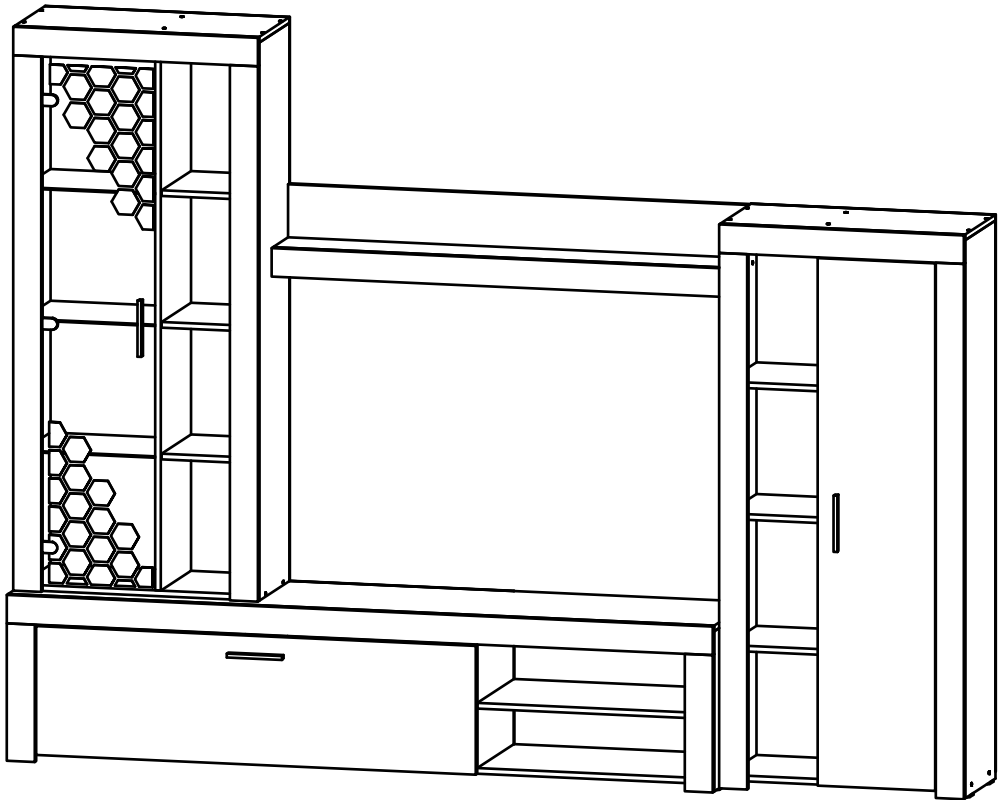

ÚŠXÒÝ

Д -2720, Ш-420, В-2060, мм.

L-2720, W-420, H-2060, mm.

Інструкція збірки
Assembly instruction

1

№	довжина(мм) length(mm)	ширина(мм) width(mm)	кількість quantity
1.	2020*	400*	1
2.	450*	400	1
3.	414*	400	1
4.	414*	400	1
5.	450*	400	1
6.	1988*	400	1
7.	362**	1258**	1
8.	386**	80**	2
9.	2020**	80**	1
10.	662*	400	1
11.	1568*	330	1
12.	1552*	330	1
13.	1568*	330	1
14.	668*	330	2
15.	700*	330**	2
16.	700**	80**	2
17.	1504**	80**	4
18.	1320*	149	1