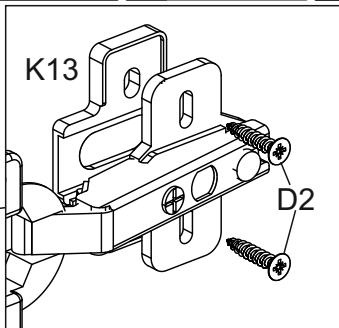

ÚŠXÒÝ

Д -2720, Ш-420, В-2060, мм.

L-2720, W-420, H-2060, mm.

Інструкція збірки
Assembly instruction

1

№	довжина(мм) length(mm)	ширина(мм) width(mm)	кількість quantity
1.	2020*	400*	1
2.	450*	400	1
3.	414*	400	1
4.	414*	400	1
5.	450*	400	1
6.	1988*	400	1
7.	362**	1258**	1
8.	386**	80**	2
9.	2020**	80**	1
10.	662*	400	1
11.	1568*	330	1
12.	1552*	330	1
13.	1568*	330	1
14.	668*	330	2
15.	700*	330**	2
16.	700**	80**	2
17.	1504**	80**	4
18.	1320*	149	1

12

11

13

12

14

12

15