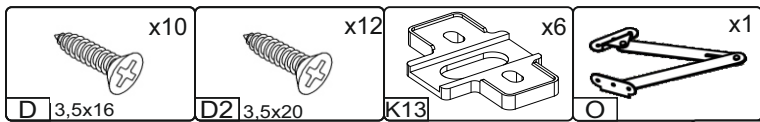

ÚŠXÒÝ

Д -2720, Ш-420, В-2060, мм.

L-2720, W-420, H-2060, mm.

Інструкція збірки
Assembly instruction

1

№	довжина(мм) length(mm)	ширина(мм) width(mm)	кількість quantity
1.	2020*	400*	1
2.	450*	400	1
3.	414*	400	1
4.	414*	400	1
5.	450*	400	1
6.	1988*	400	1
7.	362**	1258**	1
8.	386**	80**	2
9.	2020**	80**	1
10.	662*	400	1
11.	1568*	330	1
12.	1552*	330	1
13.	1568*	330	1
14.	668*	330	2
15.	700*	330**	2
16.	700**	80**	2
17.	1504**	80**	4
18.	1320*	149	1

12

11

13

12

14

12

15