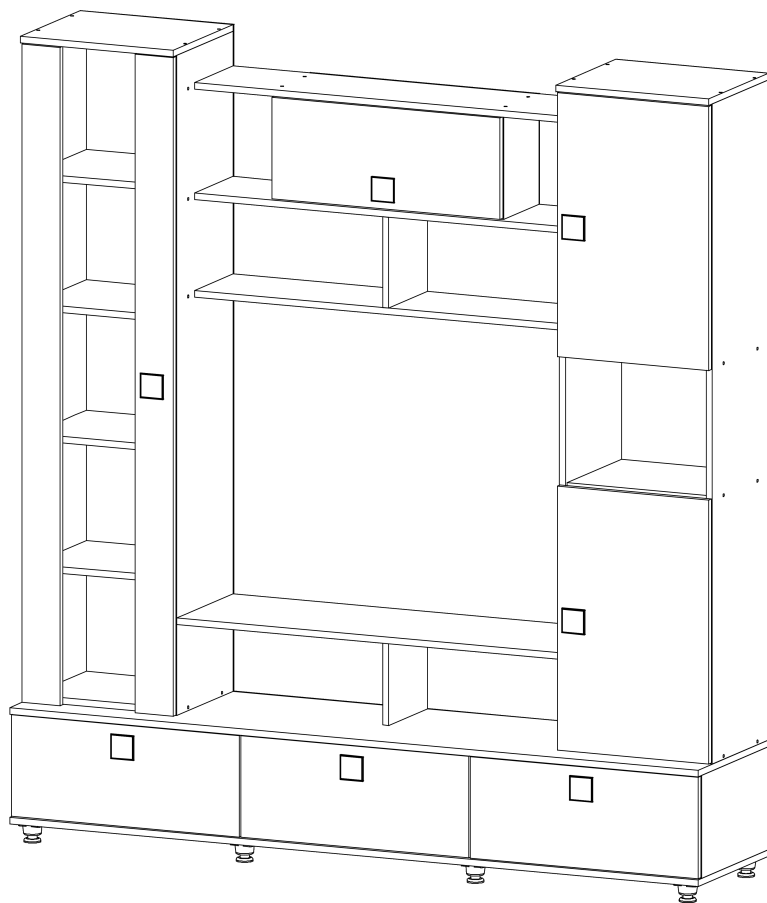

# ŠÒP XU ÜQ

Д-1600, Ш-400, В-1935, мм.

L-1600, W-400, H-1935, mm.

Інструкція збірки  
Assembly instruction

1

№	довжина(мм) length(mm)	ширина(мм) width(mm)	кількість quantity
1.	250*	380	2
2.	250*	380	2
3.	252*	202	4
4.	320*	308	1
5.	320*	308	6
6.	320*	320	3
7.	352*	340**	2
8.	640**	348**	2
9.	898*	220	1
10.	898*	220	1
11.	898*	220	1
12.	898*	320	1

№	довжина(мм) length(mm)	ширина(мм) width(mm)	кількість quantity
13.	1594**	100**	1
14.	1594**	100**	1
15.	1600*	320	1
16.	1600*	320	1
17.	1600*	320	1
18.	1600*	320	1
19.	1600*	400**	1
20.	1600*	400**	1
21.	532**	246**	4
22.	1614	348	2
23.	1598	278	1
24.	530	278	1
25.	1594	210	1

1.

2.

3

3.

4.

4

5.

6.