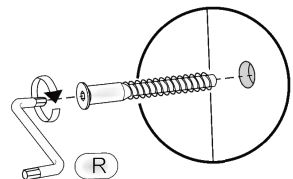

# ŠÒP XU ÜQ

Д-1600, Ш-400, В-1935, мм.

L-1600, W-400, H-1935, mm.

Інструкція збірки  
Assembly instruction

1

№	довжина(мм) length(mm)	ширина(мм) width(mm)	кількість quantity
1.	250*	380	2
2.	250*	380	2
3.	252*	202	4
4.	320*	308	1
5.	320*	308	6
6.	320*	320	3
7.	352*	340**	2
8.	640**	348**	2
9.	898*	220	1
10.	898*	220	1
11.	898*	220	1
12.	898*	320	1

№	довжина(мм) length(mm)	ширина(мм) width(mm)	кількість quantity
13.	1594**	100**	1
14.	1594**	100**	1
15.	1600*	320	1
16.	1600*	320	1
17.	1600*	320	1
18.	1600*	320	1
19.	1600*	400**	1
20.	1600*	400**	1
21.	532**	246**	4
22.	1614	348	2
23.	1598	278	1
24.	530	278	1
25.	1594	210	1

1.

2.

3

3.

4.

4

5.

6.