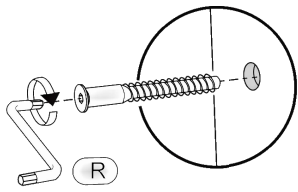

# ŠÒP XU ÜQ

Д-1600, Ш-400, В-1935, мм.

L-1600, W-400, H-1935, mm.

Інструкція збірки  
Assembly instruction

1

№	довжина(мм) length(mm)	ширина(мм) width(mm)	кількість quantity
1.	250*	380	2
2.	250*	380	2
3.	252*	202	4
4.	320*	308	1
5.	320*	308	6
6.	320*	320	3
7.	352*	340**	2
8.	640**	348**	2
9.	898*	220	1
10.	898*	220	1
11.	898*	220	1
12.	898*	320	1

№	довжина(мм) length(mm)	ширина(мм) width(mm)	кількість quantity
13.	1594**	100**	1
14.	1594**	100**	1
15.	1600*	320	1
16.	1600*	320	1
17.	1600*	320	1
18.	1600*	320	1
19.	1600*	400**	1
20.	1600*	400**	1
21.	532**	246**	4
22.	1614	348	2
23.	1598	278	1
24.	530	278	1
25.	1594	210	1

1.

2.

3

3.

4.

4

5.

6.