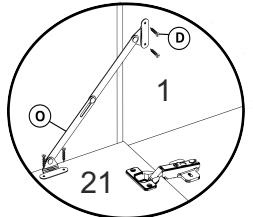

# ŠÒP XU ÜQ

Д-1600, Ш-400, В-1935, мм.

L-1600, W-400, H-1935, mm.

Інструкція збірки  
Assembly instruction

1

№	довжина(мм) length(mm)	ширина(мм) width(mm)	кількість quantity
1.	250*	380	2
2.	250*	380	2
3.	252*	202	4
4.	320*	308	1
5.	320*	308	6
6.	320*	320	3
7.	352*	340**	2
8.	640**	348**	2
9.	898*	220	1
10.	898*	220	1
11.	898*	220	1
12.	898*	320	1

№	довжина(мм) length(mm)	ширина(мм) width(mm)	кількість quantity
13.	1594**	100**	1
14.	1594**	100**	1
15.	1600*	320	1
16.	1600*	320	1
17.	1600*	320	1
18.	1600*	320	1
19.	1600*	400**	1
20.	1600*	400**	1
21.	532**	246**	4
22.	1614	348	2
23.	1598	278	1
24.	530	278	1
25.	1594	210	1

1.

2.

3

3.

4.

4

5.

6.

5

7.

8.

6

9.

7