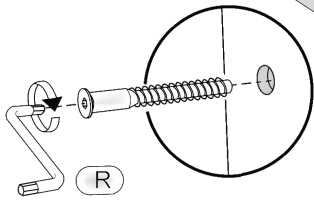

# ŠÒP XU ÜQ

Д-1600, Ш-400, В-1935, мм.

L-1600, W-400, H-1935, mm.

Інструкція збірки  
Assembly instruction

1

№	довжина(мм) length(mm)	ширина(мм) width(mm)	кількість quantity
1.	250*	380	2
2.	250*	380	2
3.	252*	202	4
4.	320*	308	1
5.	320*	308	6
6.	320*	320	3
7.	352*	340**	2
8.	640**	348**	2
9.	898*	220	1
10.	898*	220	1
11.	898*	220	1
12.	898*	320	1

№	довжина(мм) length(mm)	ширина(мм) width(mm)	кількість quantity
13.	1594**	100**	1
14.	1594**	100**	1
15.	1600*	320	1
16.	1600*	320	1
17.	1600*	320	1
18.	1600*	320	1
19.	1600*	400**	1
20.	1600*	400**	1
21.	532**	246**	4
22.	1614	348	2
23.	1598	278	1
24.	530	278	1
25.	1594	210	1

1.

2.

3

3.

4.

4

5.

6.