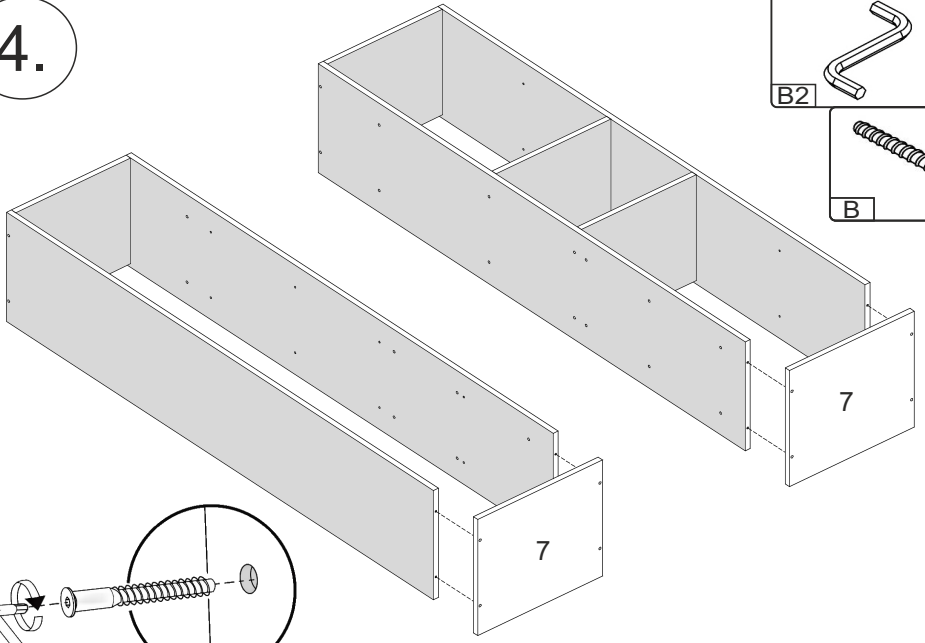

# ŠÒP XU ÜQ

Д-1600, Ш-400, В-1935, мм.

L-1600, W-400, H-1935, mm.

Інструкція збірки  
Assembly instruction

1

№	довжина(мм) length(mm)	ширина(мм) width(mm)	кількість quantity
1.	250*	380	2
2.	250*	380	2
3.	252*	202	4
4.	320*	308	1
5.	320*	308	6
6.	320*	320	3
7.	352*	340**	2
8.	640**	348**	2
9.	898*	220	1
10.	898*	220	1
11.	898*	220	1
12.	898*	320	1

1.

2.

3

3.

4.

4

5.

6.