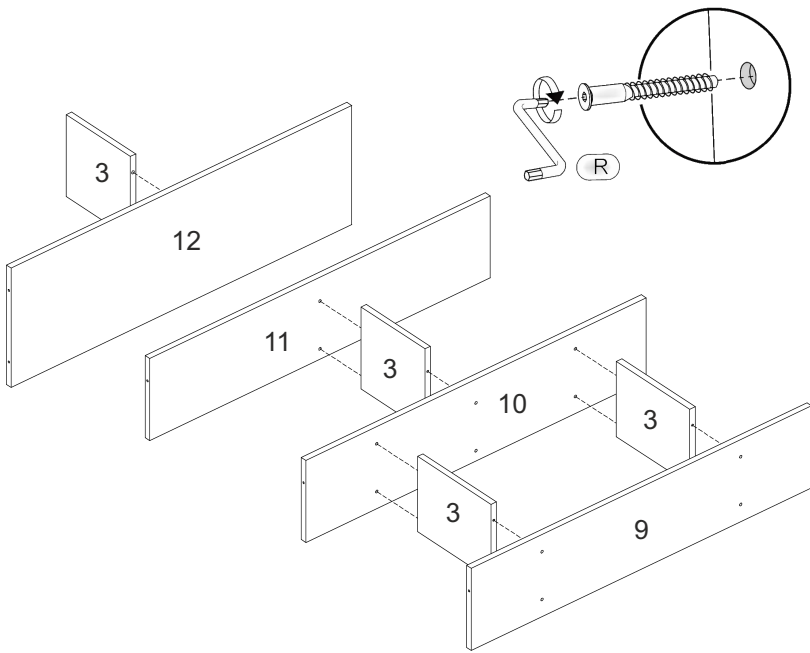

# ŠÒP XU ÜQ

Д-1600, Ш-400, В-1935, мм.

L-1600, W-400, H-1935, mm.

Інструкція збірки  
Assembly instruction

1

№	довжина(мм) length(mm)	ширина(мм) width(mm)	кількість quantity
1.	250*	380	2
2.	250*	380	2
3.	252*	202	4
4.	320*	308	1
5.	320*	308	6
6.	320*	320	3
7.	352*	340**	2
8.	640**	348**	2
9.	898*	220	1
10.	898*	220	1
11.	898*	220	1
12.	898*	320	1

№	довжина(мм) length(mm)	ширина(мм) width(mm)	кількість quantity
13.	1594**	100**	1
14.	1594**	100**	1
15.	1600*	320	1
16.	1600*	320	1
17.	1600*	320	1
18.	1600*	320	1
19.	1600*	400**	1
20.	1600*	400**	1
21.	532**	246**	4
22.	1614	348	2
23.	1598	278	1
24.	530	278	1
25.	1594	210	1

1.

2.

3

3.

4.

4

5.

6.