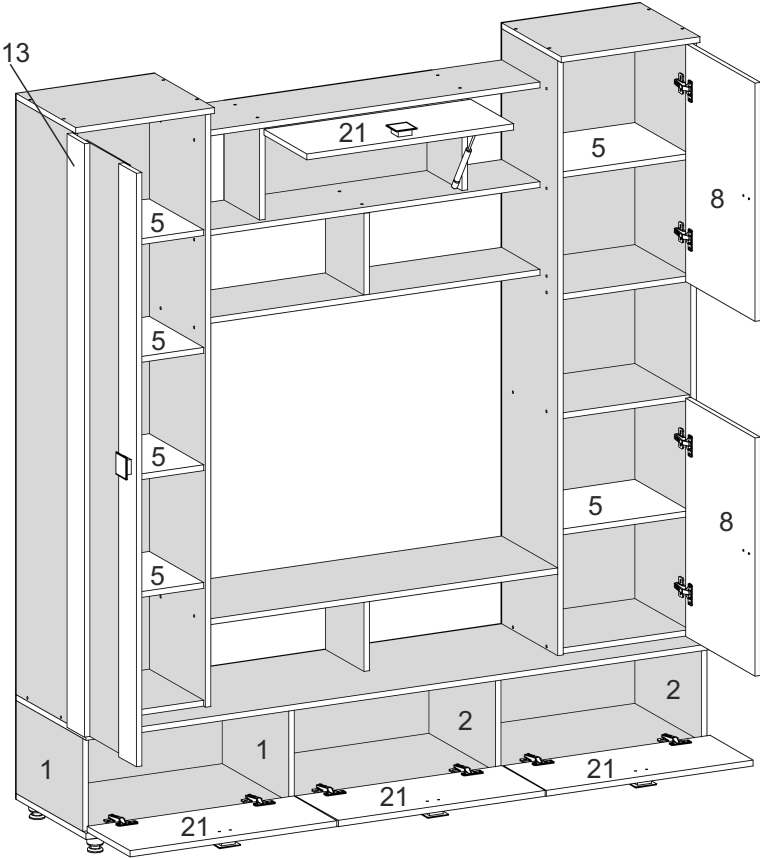

# ŠÒP XU ÜQ

Д-1600, Ш-400, В-1935, мм.

L-1600, W-400, H-1935, mm.

Інструкція збірки  
Assembly instruction

1

№	довжина(мм) length(mm)	ширина(мм) width(mm)	кількість quantity
1.	250*	380	2
2.	250*	380	2
3.	252*	202	4
4.	320*	308	1
5.	320*	308	6
6.	320*	320	3
7.	352*	340**	2
8.	640**	348**	2
9.	898*	220	1
10.	898*	220	1
11.	898*	220	1
12.	898*	320	1

5

7.

8.

6

9.

7