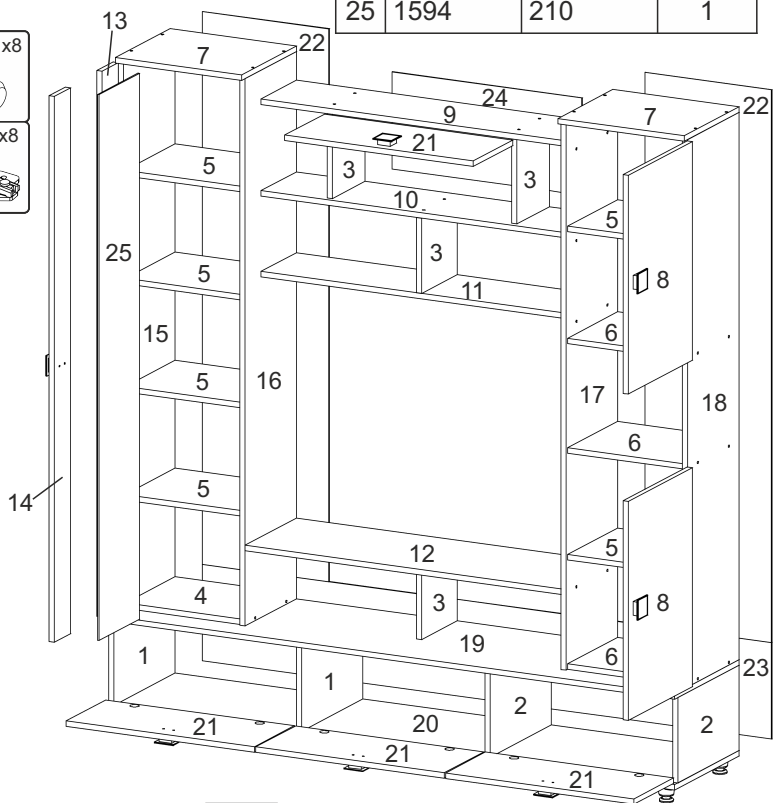

# ŠÒP XU ÜQ

Д-1600, Ш-400, В-1935, мм.

L-1600, W-400, H-1935, mm.

Інструкція збірки  
Assembly instruction

1

№	довжина(мм) length(mm)	ширина(мм) width(mm)	кількість quantity
1.	250*	380	2
2.	250*	380	2
3.	252*	202	4
4.	320*	308	1
5.	320*	308	6
6.	320*	320	3
7.	352*	340**	2
8.	640**	348**	2
9.	898*	220	1
10.	898*	220	1
11.	898*	220	1
12.	898*	320	1

№	довжина(мм) length(mm)	ширина(мм) width(mm)	кількість quantity
13.	1594**	100**	1
14.	1594**	100**	1
15.	1600*	320	1
16.	1600*	320	1
17.	1600*	320	1
18.	1600*	320	1
19.	1600*	400**	1
20.	1600*	400**	1
21.	532**	246**	4
22.	1614	348	2
23.	1598	278	1
24.	530	278	1
25.	1594	210	1

1.

2.

3

3.

4.

4

5.

6.