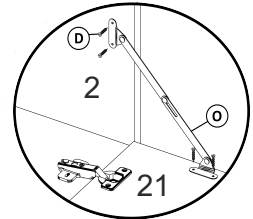

# ŠÒP XU ÜQ

Д-1600, Ш-400, В-1935, мм.

L-1600, W-400, H-1935, mm.

Інструкція збірки  
Assembly instruction

1

№	довжина(мм) length(mm)	ширина(мм) width(mm)	кількість quantity
1.	250*	380	2
2.	250*	380	2
3.	252*	202	4
4.	320*	308	1
5.	320*	308	6
6.	320*	320	3
7.	352*	340**	2
8.	640**	348**	2
9.	898*	220	1
10.	898*	220	1
11.	898*	220	1
12.	898*	320	1

№	довжина(мм) length(mm)	ширина(мм) width(mm)	кількість quantity
13.	1594**	100**	1
14.	1594**	100**	1
15.	1600*	320	1
16.	1600*	320	1
17.	1600*	320	1
18.	1600*	320	1
19.	1600*	400**	1
20.	1600*	400**	1
21.	532**	246**	4
22.	1614	348	2
23.	1598	278	1
24.	530	278	1
25.	1594	210	1

1.

2.

3

3.

4.

4

5.

6.

5

7.

8.

6

9.

7