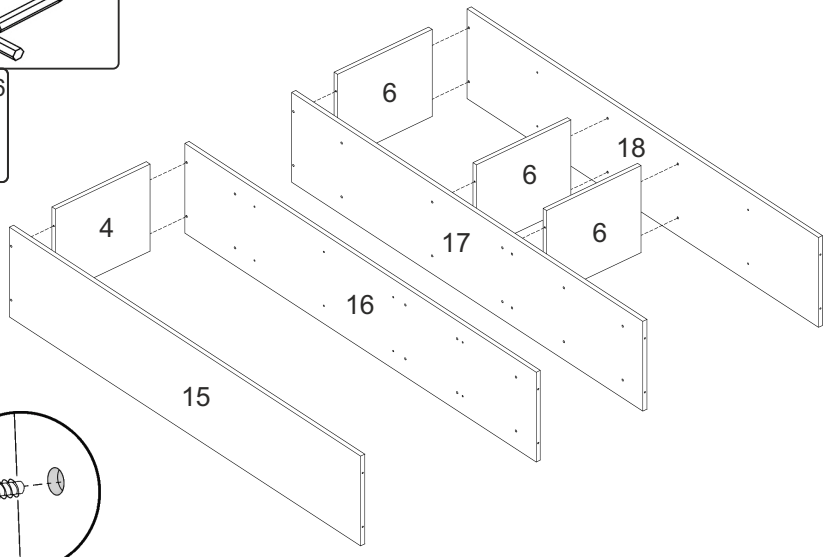

# ŠÒP XU ÜQ

Д-1600, Ш-400, В-1935, мм.

L-1600, W-400, H-1935, mm.

Інструкція збірки  
Assembly instruction

1

№	довжина(мм) length(mm)	ширина(мм) width(mm)	кількість quantity
1.	250*	380	2
2.	250*	380	2
3.	252*	202	4
4.	320*	308	1
5.	320*	308	6
6.	320*	320	3
7.	352*	340**	2
8.	640**	348**	2
9.	898*	220	1
10.	898*	220	1
11.	898*	220	1
12.	898*	320	1

№	довжина(мм) length(mm)	ширина(мм) width(mm)	кількість quantity
13.	1594**	100**	1
14.	1594**	100**	1
15.	1600*	320	1
16.	1600*	320	1
17.	1600*	320	1
18.	1600*	320	1
19.	1600*	400**	1
20.	1600*	400**	1
21.	532**	246**	4
22.	1614	348	2
23.	1598	278	1
24.	530	278	1
25.	1594	210	1

1.

2.

3

3.

4.

4

5.

6.