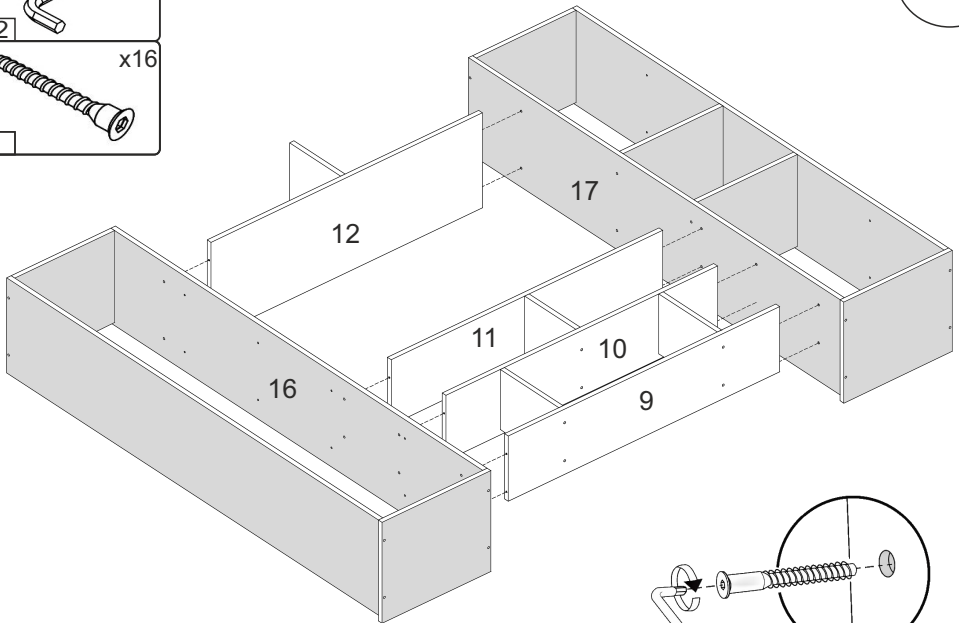

# ŠÒP XU ÜQ

Д-1600, Ш-400, В-1935, мм.

L-1600, W-400, H-1935, mm.

Інструкція збірки  
Assembly instruction

1

№	довжина(мм) length(mm)	ширина(мм) width(mm)	кількість quantity
1.	250*	380	2
2.	250*	380	2
3.	252*	202	4
4.	320*	308	1
5.	320*	308	6
6.	320*	320	3
7.	352*	340**	2
8.	640**	348**	2
9.	898*	220	1
10.	898*	220	1
11.	898*	220	1
12.	898*	320	1

1.

2.

3

3.

4.

4

5.

6.